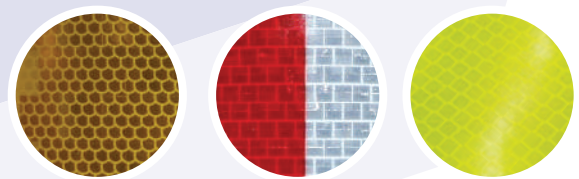

## ROLLO CONSPICUITY

AVERY

<b>Material</b>	: Película retrorreflectiva de acrílico y policarbonato de alto brillo.
<b>Marca</b>	: Avery
<b>Dimensiones</b>	: 5 cm x 45,7 mt
<b>Peso</b>	: 0,850 kg
<b>Color</b>	: Blanco, amarillo, rojo/blanco, amarillo fluorescente

### Usos & Normativa

Cinta perimetral, ideal para reconocer durante la noche camiones, remolques y otros vehículos de dimensiones extensas.

Norma: ASTM D 4956 Tipo VIII y IV, Cuap

## Características

Visualización uniforme durante el día y la noche, rendimiento retrorreflectivo microprismático, durabilidad de largo plazo, adhesivo sensible a la presión, proporciona excepcional visión a distancia en el amanecer, oscuridad y la noche, durabilidad de 10 años.

SKU	DESCRIPCIÓN
SV-000082	CINTA CONSPICUITY AVERY BLANCA
SV-0000394	CINTA CONSPICUITY AVERY ROJO/BLANCO V-5720
SV-0000953	CINTA CONSPICUITY AVERY AMAR 5CM V-67018
SV-0001015	CINTA CONSPICUITY AVERY FLOUR AMARILLO