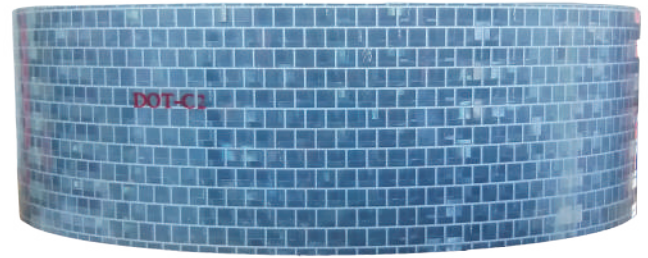

## ROLLO CONSPICUITY

AVERY

<b>Material</b>	: Película retrorreflectiva de acrílico y policarbonato de alto brillo.
<b>Marca</b>	: Avery
<b>Dimensiones</b>	: 5 cm x 45,7 mt
<b>Peso</b>	: 0,850 kg
<b>Color</b>	: Blanco, amarillo, rojo/blanco, amarillo fluorescente

### Usos & Normativa

Cinta perimetral, ideal para reconocer durante la noche camiones, remolques y otros vehículos de dimensiones extensas.

Norma: ASTM D 4956 Tipo VIII y IV, Cuap

## Características

Visualización uniforme durante el día y la noche, rendimiento retrorreflectivo microprismático, durabilidad de largo plazo, adhesivo sensible a la presión, proporciona excepcional visión a distancia en el amanecer, oscuridad y la noche, durabilidad de 10 años.

SKU	DESCRIPCIÓN
SV-000082	CINTA CONSPICUITY AVERY BLANCA
SV-0000394	CINTA CONSPICUITY AVERY ROJO/BLANCO V-5720
SV-0000953	CINTA CONSPICUITY AVERY AMAR 5CM V-67018
SV-0001015	CINTA CONSPICUITY AVERY FLOUR AMARILLO